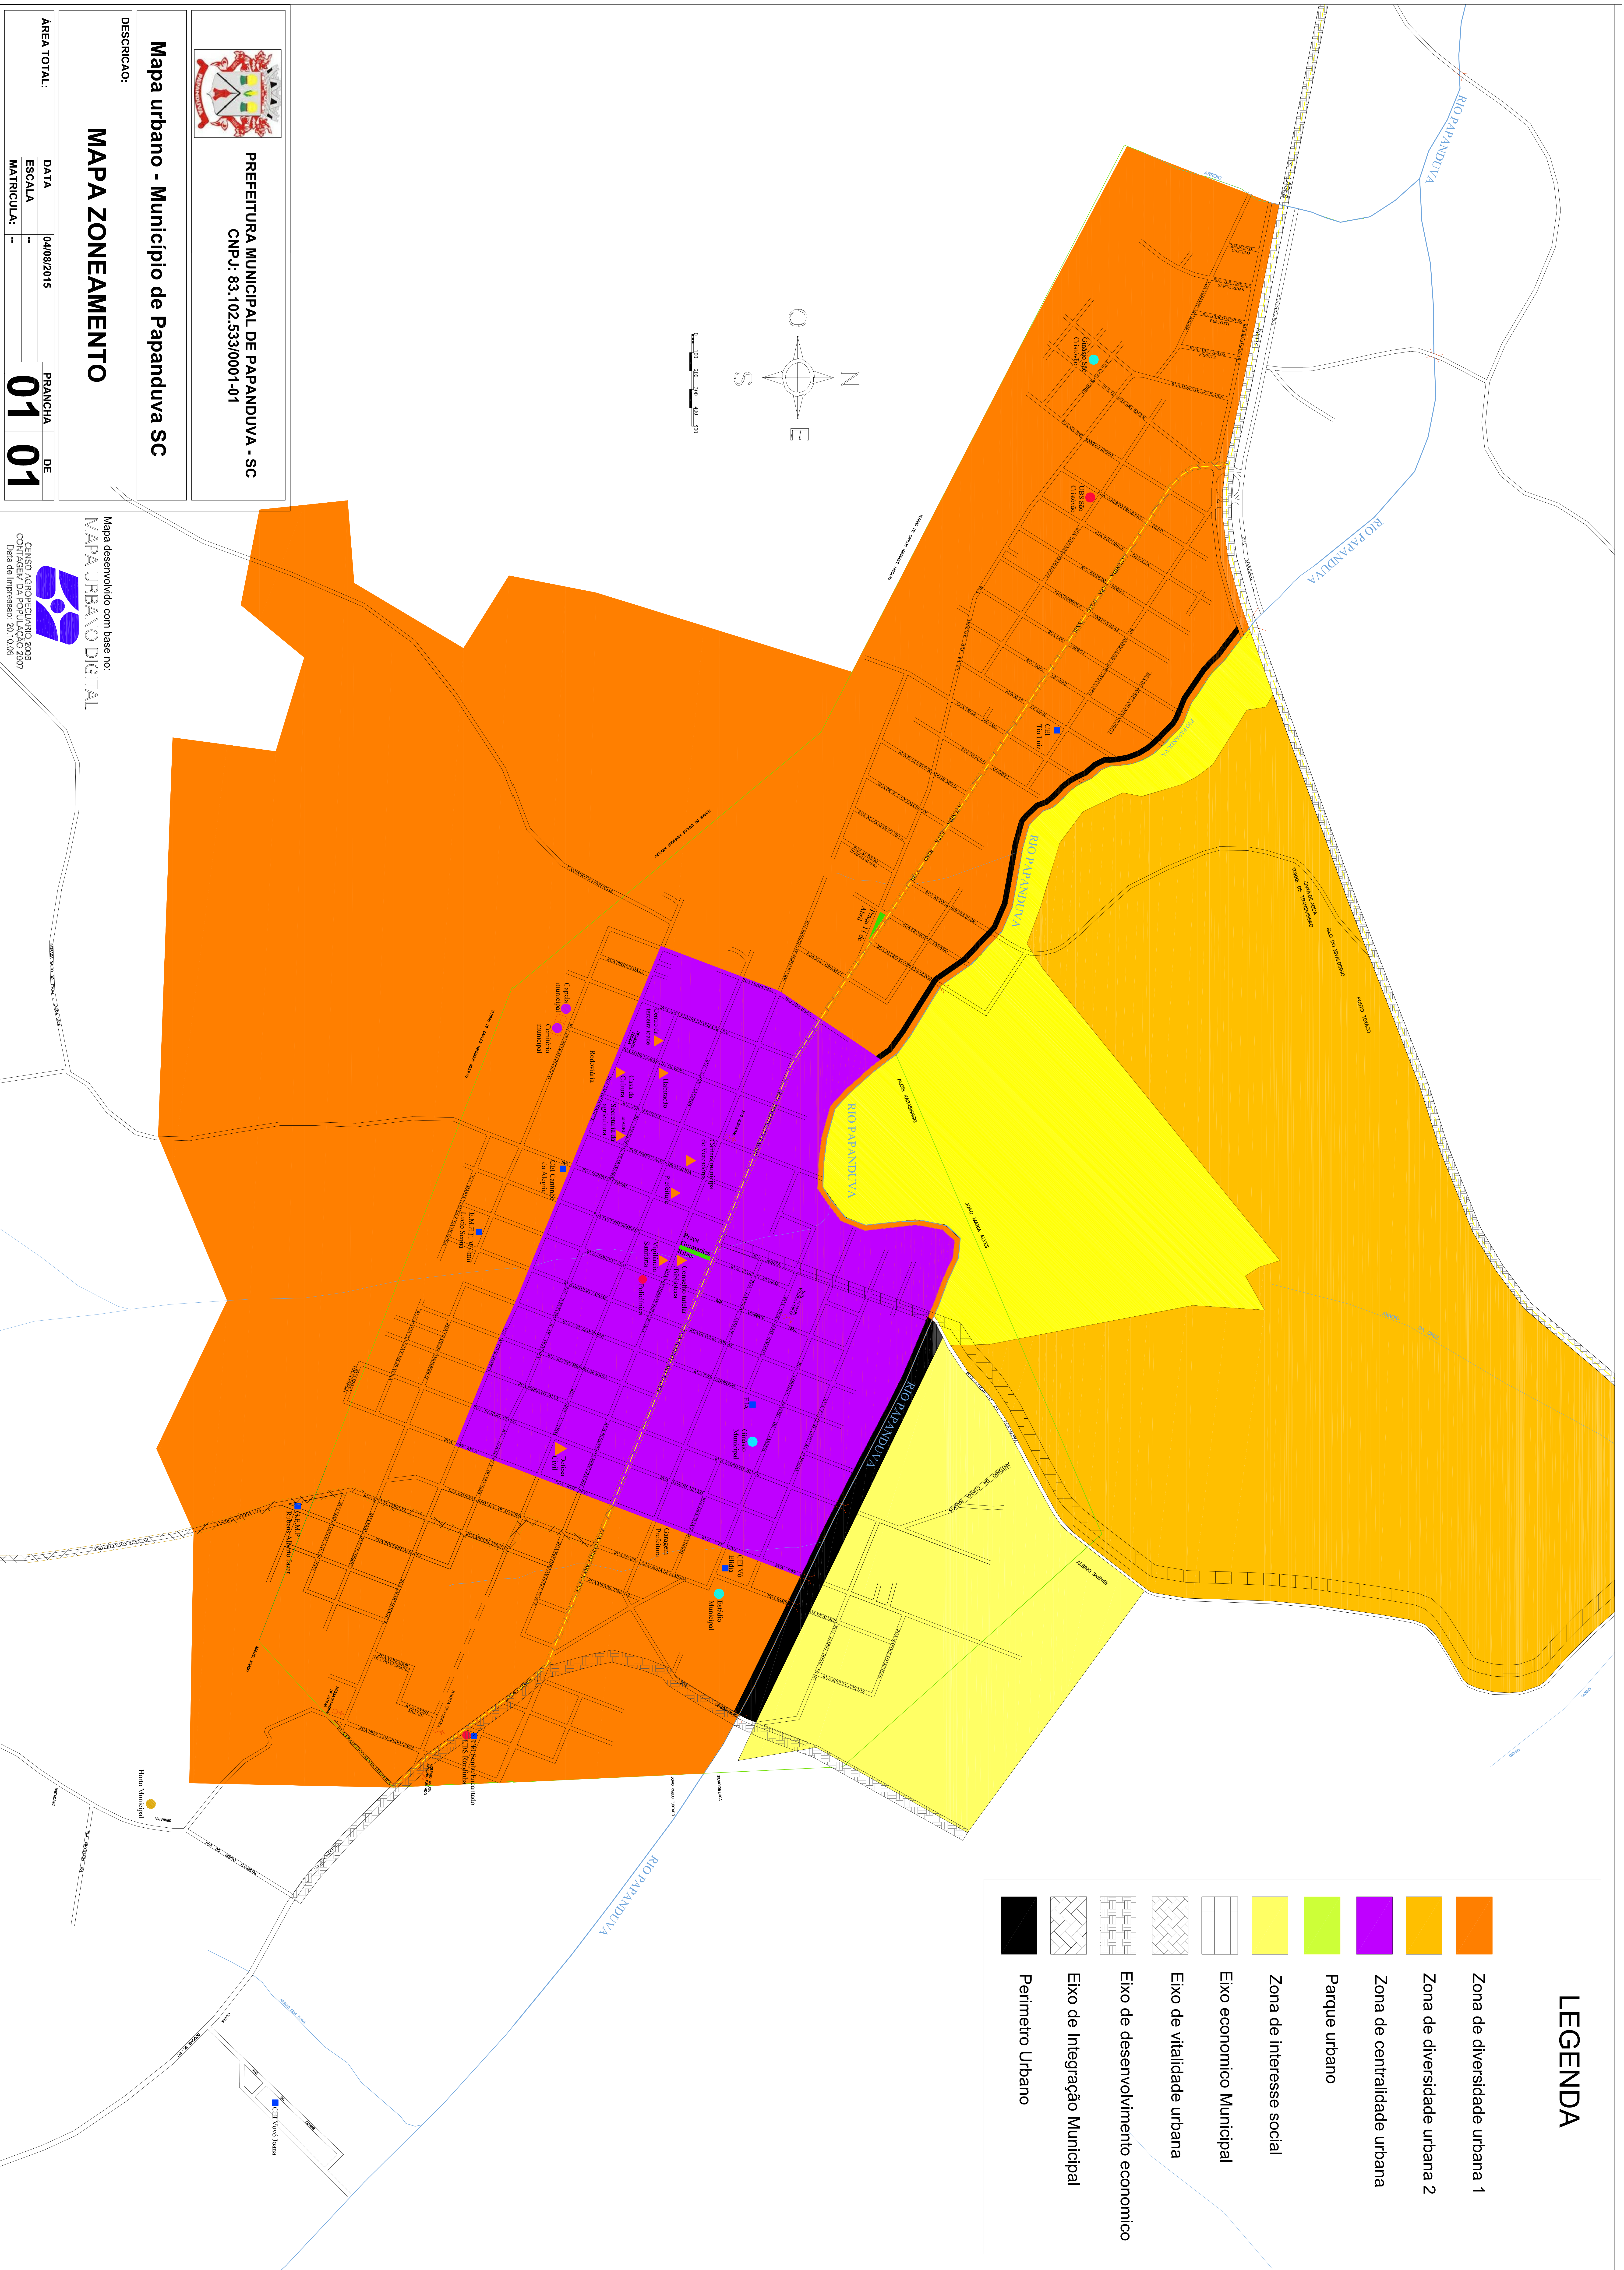

LEGENDA

- Zona de diversidade urbana 1
- Zona de diversidade urbana 2
- Zona de centralidade urbana
- Parque urbano
- Zona de interesse social
- Eixo economico Municipal
- Eixo de vitalidade urbana
- Eixo de desenvolvimento economico
- Eixo de Integração Municipal
- Perimetro Urbano

PREFEITURA MUNICIPAL DE PAPANDUVA - SC
 CNPJ: 83.102.533/0001-01

Mapa urbano - Município de Papanduva SC

DESCRICAÇÃO: **MAPA ZONEAMENTO**

AREA TOTAL:	DATA: 04/08/2015	PRANCHAS: 01 DE 01
	ESCALA: -	
	MATRICULA: -	

Mapa desenvolvido com base no:
MAPA URBANO DIGITAL
 CENSO AGROPECUARIO 2006
 CONTAGEM DA POPULACAO 2007
 Data de Impressão: 20/10/08